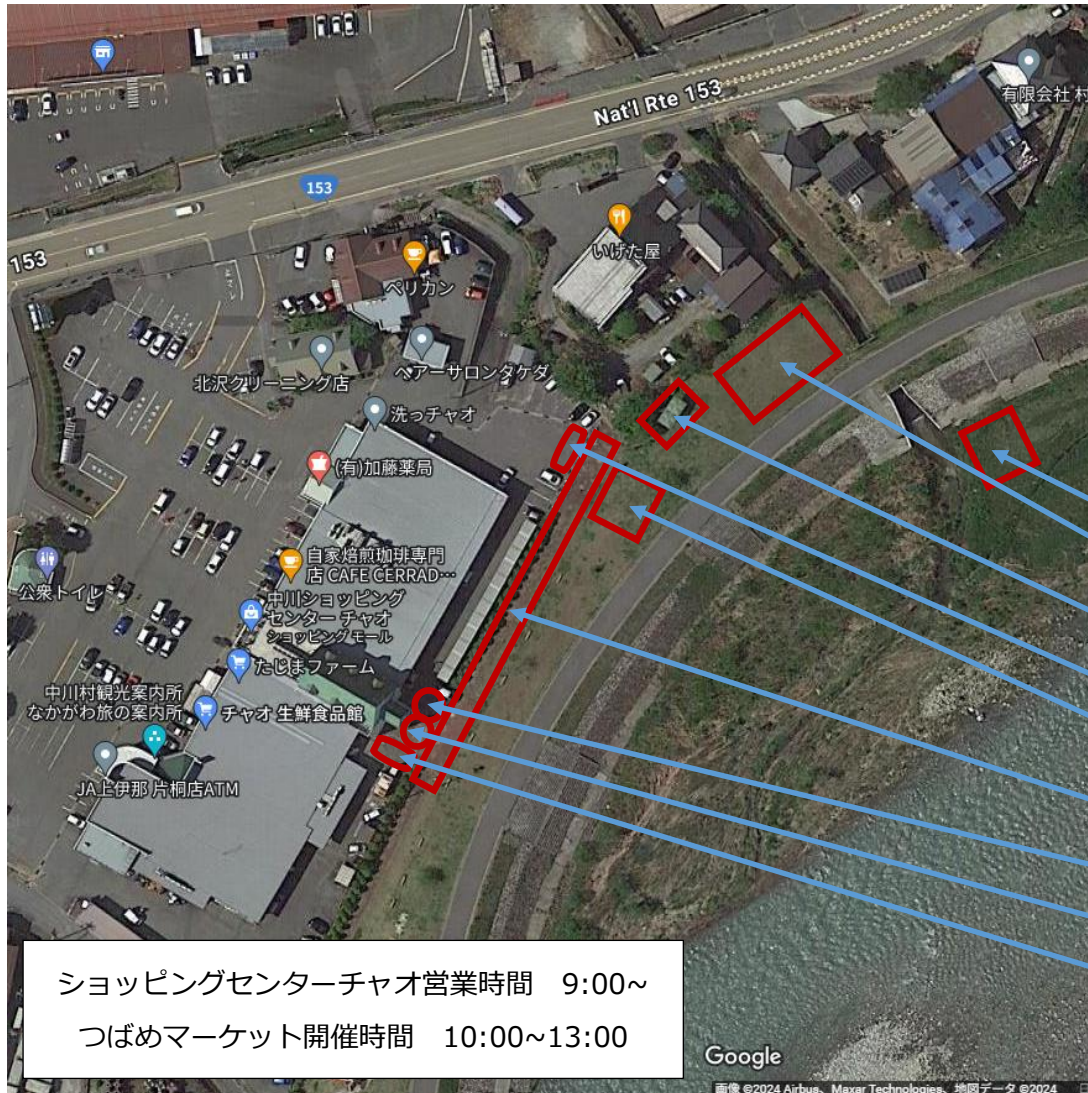

# 2024年2月25日(日) 第3回信州中川森林フェスティバル会場位置図

今年は、6つのブースで楽しもう！

## 要事前申込2ブース(受付有)

- ・ KIKORI 丸太レース 10時00分までに受付
- ・ 竹スタードームづくり 8時30分までに受付

## 申込不要4ブース(時間内に各ブースへお越しください)

- ・ 薪積み上げ競争 11:30~12:00
- ・ デカモルック体験会 11:30~12:00
- ・ 竹炭づくり実演会 9:45~12:00
- ・ 竹米カレー試食会 12:30~13:00

- ・ 竹炭づくり実演会 9:45~13:00
- ・ 竹スタードームづくり 8:30~11:30
- ・ 竹米カレー試食会 12:30~13:00
- ・ 竹スタードームづくり受付 8:15~
- ・ オープニング会場、表彰式会場 10:00~
- ・ KIKORI 丸太レース 10:20~11:30
- ・ 薪積み上げ競争 11:30~12:00
- ・ デカモルック体験会 11:30~13:00
- ・ KIKORI 丸太レース受付 9:30~10:00